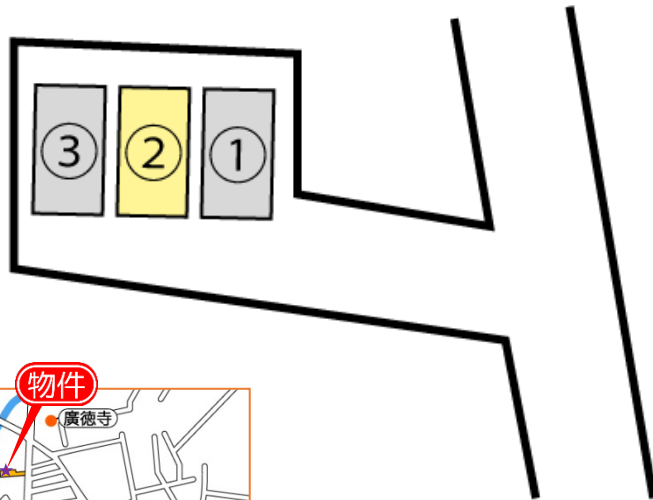

# 賃駐車場

西武池袋線『練馬駅』徒歩12分  
都営大江戸線『練馬駅』徒歩13分

図面と現況が異なる場合は現況を優先します。

練馬区練馬2丁目  
賃駐車場(小型車限定)

賃料:15,000円 管理費:なし

所在	東京都練馬区練馬 2-33-18
敷金	なし
礼金	なし
保証料	12,000円
引渡	即
備考	小型車に限る

WEB 広告有効期限:令和5年8月末日 広告整理番号:202302-YKY

株式会社 **大裕**